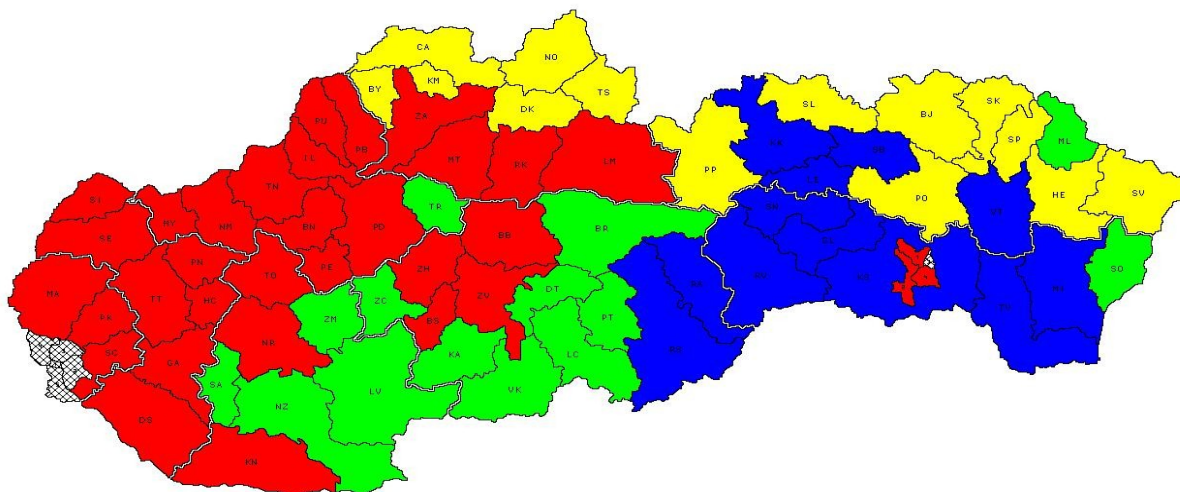

ROD, PRÁCA A PRIESTOR

Výber regiónov

Na základe vybraných premenných (demografické charakteristiky, charakteristiky trhu práce, rodové charakteristiky,...) boli vytvorené skupiny regiónov¹ s podobnými charakteristikami. Podobnosti regiónov ukazuje nasledujúca mapa. Jednotlivé farby na mape znázorňujú okresy s podobnými vlastnosťami.

¹ Za regióny sme považovali jednotlivé okresy. Táto úvaha sa odvíjala od skutočnosti, že dáta, ktoré slúžili ako vstupné údaje analýzy boli zbierané za okresy.

Centrá regiónov podľa výsledkov typológie:

Mesto	Klaster (skupina)	Vzdialenosť od centra klastra
Nitra	1	2083
Trnava	1	2123
Prievidza	1	2169
Liptovský Mikuláš	1	2192
Martin	1	2369
Partizánske	1	2411
Skalica	1	2483
Senica	1	2496
Hlohovec	1	2499
Zvolen	1	2509
Žilina	1	2511
Považská Bystrica	1	2572
Nové Mesto nad Váhom	1	2583
Bánovce nad Bebravou	1	2677
Púchov	1	2708
Ružomberok	1	2711
Topoľčany	1	2715
Ilava	1	2723
Piešťany	1	2871
Trenčín	1	2906
Banská Bystrica	1	2945
Pezinok	1	3152
Myjava	1	3234
Galanta	1	3370
Žiar nad Hronom	1	3505
Malacky	1	3529
Senec	1	4416
Banská Štiavnica	1	4888
Košice I	1	5121
Košice IV	1	5145
Košice II	1	5559
Komárno	1	6240
Dunajská Streda	1	6862
Bratislava IV	1	7066
Bardejov	2	825

Mesto	Klaster (skupina)	Vzdialenosť od centra klastra
Levoča	6	1380
Sabinov	6	1406
Rožňava	6	1441
Rimavská Sobota	6	1746
Revúca	6	1750
Kežmarok	6	1816